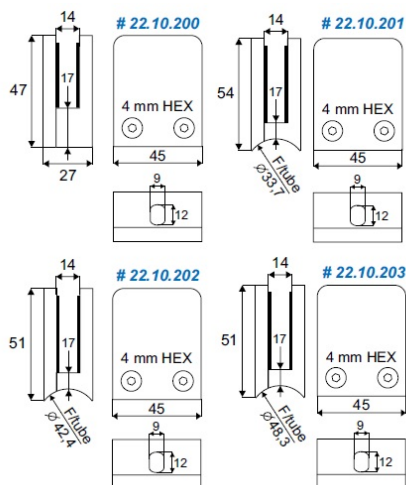

PRODUCT SHEET

Description:

Glass Clamp "Square" 45x51x27mm, SS304-Brushed, ø42,4mm Tube, 6-10,76mm Glass Thickness, No Safety Pin & No Cushions

Item number:

22.10.202-9

Units	Box	Carton	HS Code	Barcode
Pcs.	50	100	8302419000	
				5704866083218

MODEL „SQUARE“	Glass thickness	Glass Type	Cushion mm	Item numbers	
	6	mono	4 + 5	22.10.207	+ 22.10.208
	6,76	Lam.	4 + 4	22.10.207	+ 22.10.207
	8	mono	3 + 4	22.10.208	+ 22.10.207
	8,76	Lam.	3 + 3	22.10.208	+ 22.10.206
	10	mono	2 + 3	22.10.205	+ 22.10.206
	10,76	Lam.	2 + 2	22.10.205	+ 22.10.205